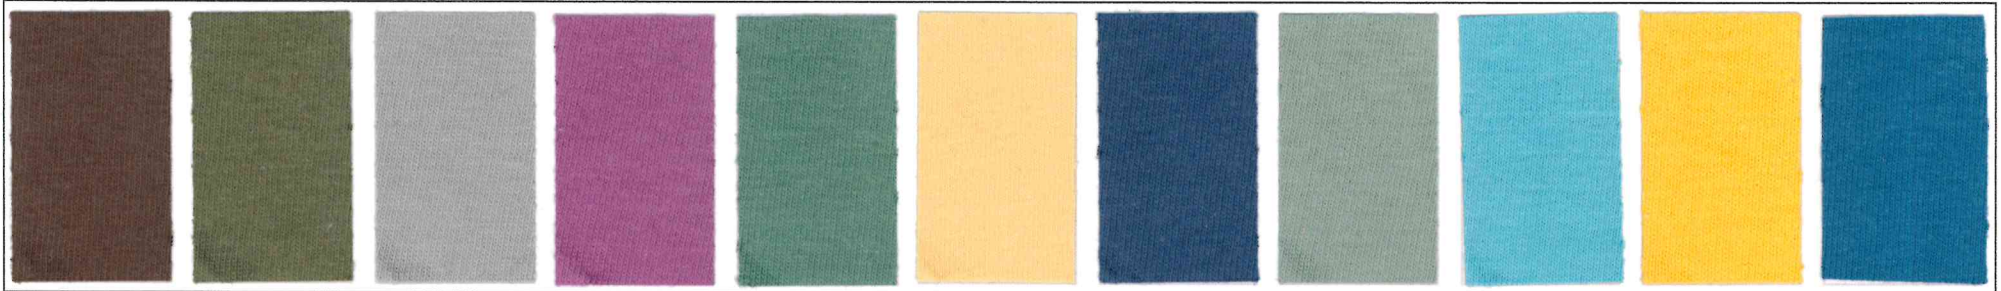

GARMENT DYE COLORS & SPECIAL WASHES 2023 Color Card

Youth Colors

Ladies Colors

SCONSET <i>SRd</i>	BROADWAY BLUE <i>Bdwy</i>	SUNSET ORANGE <i>Sorg</i>	BLUE CRUSH <i>BlCr</i>	CORAL <i>CrI</i>	CHILL <i>Chil</i>	PARROT GREEN <i>PGrn</i>	BUTTER <i>Btr</i>	PASSION PURPLE <i>PsnP</i>	ISLAND BLUE <i>IBL</i>	BLACK OUT <i>Blk</i>	WHITE WASH <i>WhI</i>
------------------------------	-------------------------------------	-------------------------------------	----------------------------------	----------------------------	-----------------------------	------------------------------------	-----------------------------	--------------------------------------	----------------------------------	--------------------------------	---------------------------------

BARK <i>Bark</i>	IVY <i>Ivy</i>	SLATE <i>SlI</i>	GARNET <i>Garn</i>	TURF <i>Trf</i>	GOLDEN GATE <i>Gldg</i>	INDIGO <i>Indg</i>	BAYSIDE <i>Bay</i>	SURF <i>Srf</i>	SUNFLOWER <i>Sun</i>	PACIFIC BLUE <i>PacBlu</i>
----------------------------	--------------------------	----------------------------	------------------------------	---------------------------	-----------------------------------	------------------------------	------------------------------	---------------------------	--------------------------------	--------------------------------------