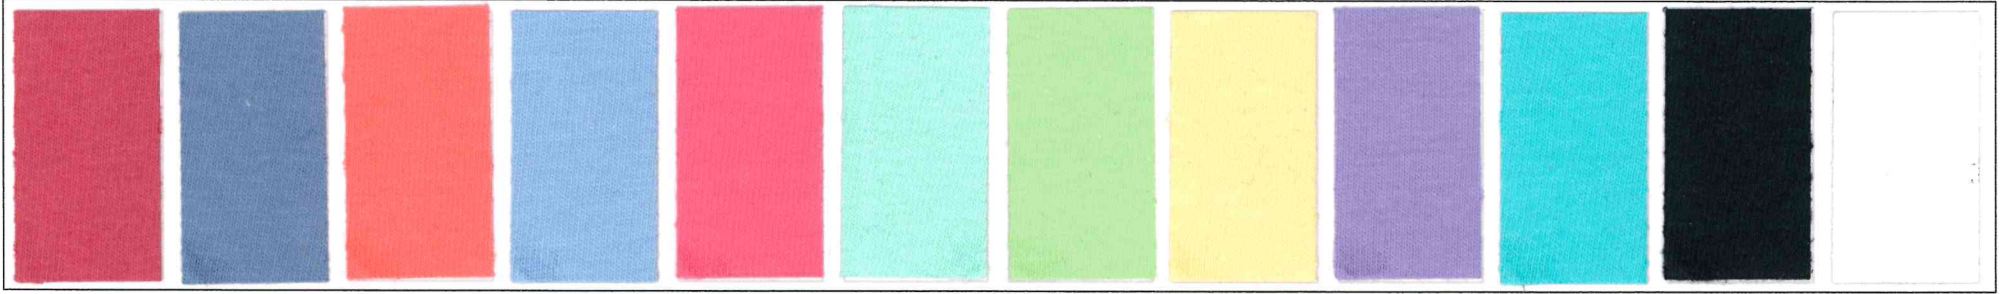

GARMENT DYE COLORS & SPECIAL WASHES 2023 Color Card

Youth Colors

Ladies Colors

SCONSET <i>SRd</i>	BROADWAY BLUE <i>Bdwy</i>	SUNSET ORANGE <i>Sorg</i>	BLUE CRUSH <i>BlCr</i>	CORAL <i>CrI</i>	CHILL <i>Chil</i>	PARROT GREEN <i>PGrn</i>	BUTTER <i>Btr</i>	PASSION PURPLE <i>PsnP</i>	ISLAND BLUE <i>IBL</i>	BLACK OUT <i>Blk</i>	WHITE WASH <i>WhI</i>
------------------------------	-------------------------------------	-------------------------------------	----------------------------------	----------------------------	-----------------------------	------------------------------------	-----------------------------	--------------------------------------	----------------------------------	--------------------------------	---------------------------------

BARK <i>Bark</i>	IVY <i>Ivy</i>	SLATE <i>SlI</i>	GARNET <i>Garn</i>	TURF <i>Trf</i>	GOLDEN GATE <i>Gldg</i>	INDIGO <i>Indg</i>	BAYSIDE <i>Bay</i>	SURF <i>Srf</i>	SUNFLOWER <i>Sun</i>	PACIFIC BLUE <i>PacBlu</i>
----------------------------	--------------------------	----------------------------	------------------------------	---------------------------	-----------------------------------	------------------------------	------------------------------	---------------------------	--------------------------------	--------------------------------------