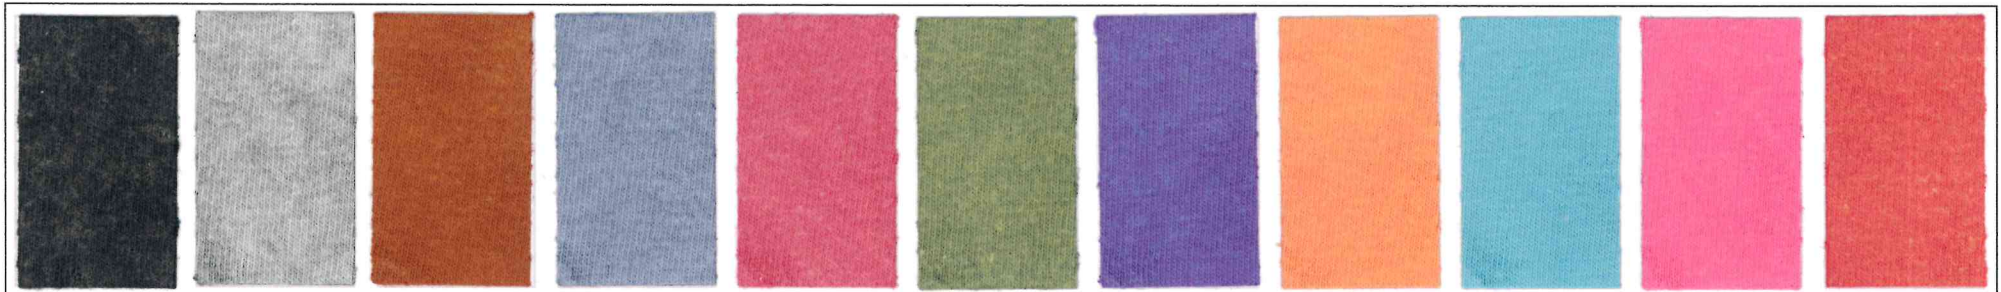

GARMENT DYE COLORS & SPECIAL WASHES 2023 Color Card

Youth Colors

Ladies Colors

SCONSET <i>SRd</i>	BROADWAY BLUE <i>Bdwy</i>	SUNSET ORANGE <i>Sorg</i>	BLUE CRUSH <i>BlCr</i>	CORAL <i>CrI</i>	CHILL <i>Chil</i>	PARROT GREEN <i>PGrn</i>	BUTTER <i>Btr</i>	PASSION PURPLE <i>PsnP</i>	ISLAND BLUE <i>IBL</i>	BLACK OUT <i>Blk</i>	WHITE WASH <i>WhI</i>
------------------------------	-------------------------------------	-------------------------------------	----------------------------------	----------------------------	-----------------------------	------------------------------------	-----------------------------	--------------------------------------	----------------------------------	--------------------------------	---------------------------------

BARK <i>Bark</i>	IVY <i>Ivy</i>	SLATE <i>SlI</i>	GARNET <i>Garn</i>	TURF <i>Trf</i>	GOLDEN GATE <i>Gldg</i>	INDIGO <i>Indg</i>	BAYSIDE <i>Bay</i>	SURF <i>Srf</i>	SUNFLOWER <i>Sun</i>	PACIFIC BLUE <i>PacBlu</i>
----------------------------	--------------------------	----------------------------	------------------------------	---------------------------	-----------------------------------	------------------------------	------------------------------	---------------------------	--------------------------------	--------------------------------------